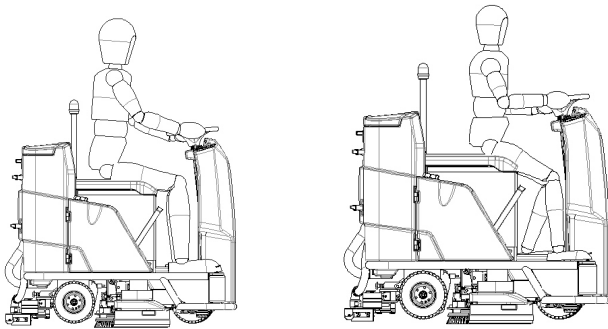

TAMMIHOLMA Oy

ARA 66 BM 70 Mini-yhdistelmäkone

ARA66 on kehitetty pienille ja keskisuurille kohteille, joissa tähän asti on perinteisesti työskennelty kävellen ohjattavilla yhdistelmäkoneilla. Mini-yhdistelmäkone tuo istuen ohjattavan yhdistelmäkoneen mukavuudet niin teollisuuden kohteisiin kuin marketteihin, kouluihin, toimistoihin sekä sairaaloihin.

Laitteen erikoisominaisuutena on ajoistuimen muotoilu, mikä mahdollistaa käyttäjän ergonomisen työskentelyasennon pituudesta riippumatta. Tilava ja avoin ohjaamo nopeuttaa sekä käyttöä että huoltoa.

Pienikokoinen mini-yhdistelmäkone mahtuu hisseihin ja kassa-alueille vaivatta. Laitteen pieni kääntösäde mahdollistaa koneen käyttämisen ahtaissakin paikoissa. Erityistä huomiota on kiinnitetty harjojen/vetoalustojen irrotukseen ja asennukseen. Yhdellä napin painalluksella harjat irtoavat ja harjat kiinnittyvät paikoilleen vaivattomasti ilman käsin asettelua

- teoreettinen teho 3960 m²/h
- työleveys 66 cm
- puhdasvesisäiliö 70 l
- likavesisäiliö 80 l
- harjapaine 40 kg
- mitat (p x l x k) 138 x 68 x 117 cm
- paino ilman akkuja 211 kg
- Valmistaja: G. Staehle GmbH, Saksa

CLEAN IS QUALITY **columbus**

Ergonominen ajettavuus eri pituisille käyttäjille.

TAMMIHOLMA Oy

Teerisuonkuja 5, 00700 Helsinki

Puh. 09 350 5220

www.tammiholma.fi