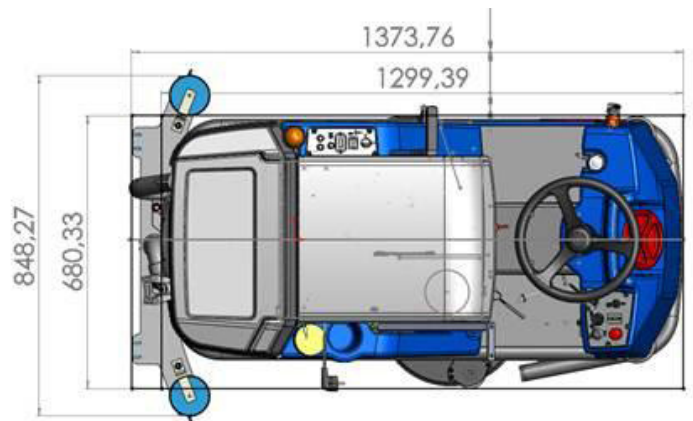

TAMMIHOLMA Oy

ARA 66 BM 70 Mini-yhdistelmäkone

ARA66 on kehitetty pienille ja keskisuurille kohteille, joissa tähän asti on perinteisesti työskennelty kävellen ohjattavilla yhdistelmäkoneilla. Mini-yhdistelmäkone tuo istuen ohjattavan yhdistelmäkoneen mukavuudet niin teollisuuden kohteisiin kuin marketteihin, kouluihin, toimistoihin sekä sairaaloihin.

Laitteen erikoisominaisuutena on ajoistuimen muotoilu, mikä mahdollistaa käyttäjän ergonomisen työskentelyasennon pituudesta riippumatta. Tilava ja avoin ohjaamo nopeuttaa sekä käyttöä että huoltoa.

Pienikokoinen mini-yhdistelmäkone mahtuu hisseihin ja kassa-alueille vaivatta. Laitteen pieni kääntösäde mahdollistaa koneen käyttämisen ahtaissakin paikoissa. Erityistä huomiota on kiinnitetty harjojen/vetoalustojen irrotukseen ja asennukseen. Yhdellä napin painalluksella harjat irtoavat ja harjat kiinnittyvät paikoilleen vaivattomasti ilman käsin asettelua

- teoreettinen teho 3960 m²/h
- työleveys 66 cm
- puhdasvesisäiliö 70 l
- likavesisäiliö 80 l
- harjapaine 40 kg
- mitat (p x l x k) 138 x 68 x 117 cm
- paino ilman akkuja 211 kg
- Valmistaja: G. Staehle GmbH, Saksa

CLEAN IS QUALITY **columbus**

Ergonominen ajettavuus eri pituisille käyttäjille.

TAMMIHOLMA Oy

Teerisuonkuja 5, 00700 Helsinki

Puh. 09 350 5220

www.tammiholma.fi