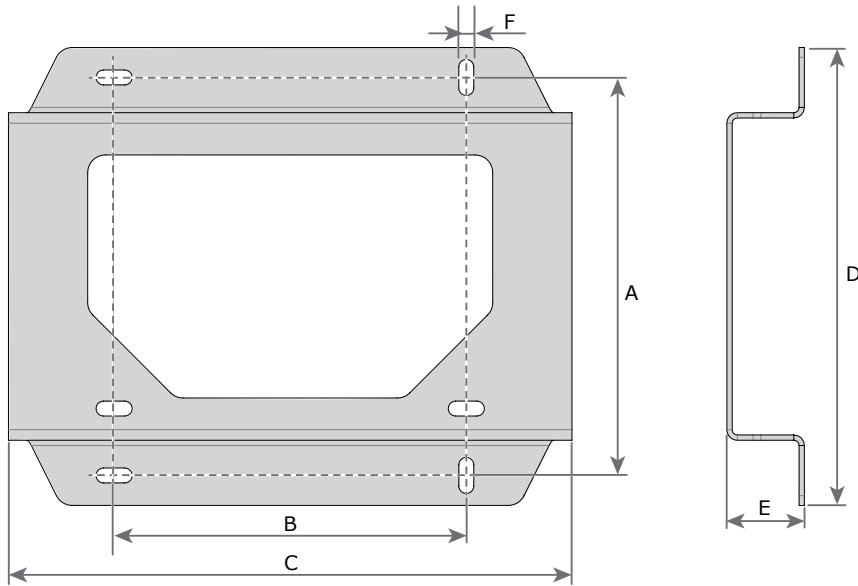

OPTION
0000119039

10 m (33 ft)

2x 2x

Manometer kit

HepaModule

M8x20
2x

8 mm
4x

M8
2x

INSTRUCTION SHEET

	mm	inch
A	226	8 ⁷ / ₈
B	200	7 ⁷ / ₈
C	320	12 ⁵ / ₈
D	260	10 ¹ / ₄
E	44	1 ³ / ₄
F	8,5	³ / ₈

	mm	inch
A	∅ 254	∅ 10
B	470	18 ¹ / ₂
C	700	27 ¹ / ₂
D	347	13 ³ / ₄
E	344	13 ¹ / ₂
F	633	24 ⁷ / ₈
G	531	20 ⁷ / ₈