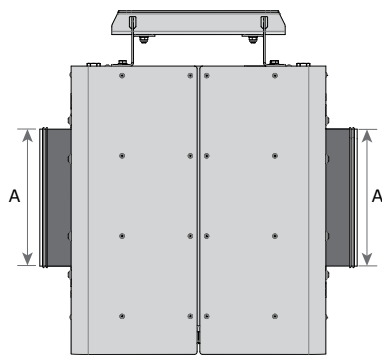

INSTRUCTION SHEET

	mm	inch
A	226	8⁷/₈
B	200	7⁷/₈
C	320	12⁵/₈
D	260	10¹/₄
E	44	1³/₄
F	8,5	³/₈

	mm	inch
A	∅ 254	∅ 10
B	470	18¹/₂
C	700	27¹/₂
D	347	13³/₄
E	344	13¹/₂
F	633	24⁷/₈
G	531	20⁷/₈

	mm	inch
H	511	20¹/₈
J	613	24¹/₈
K	102	4
L	113	4¹/₂
M	233	9
N	585	23¹/₈