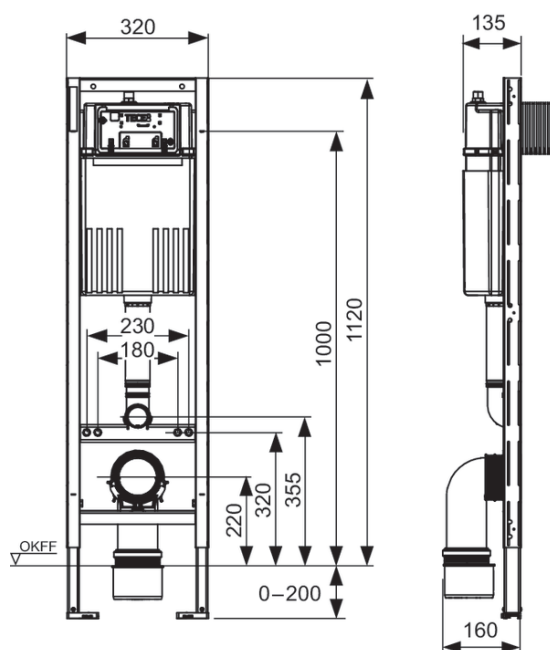

TECEprofil COMPACT asennusteline