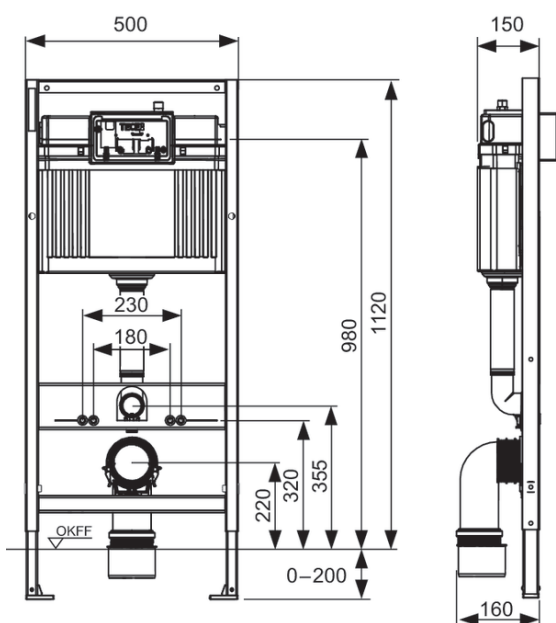

TECEbase ja TECEprofil NORDIC asennustelineet