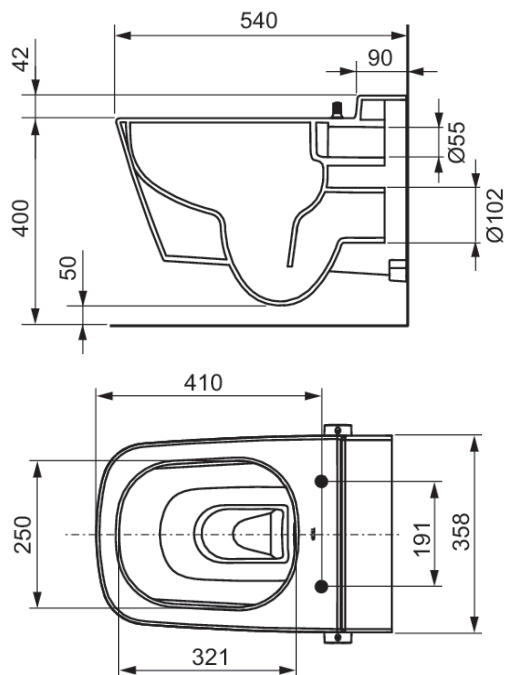

TECEone bidé WC-istuun