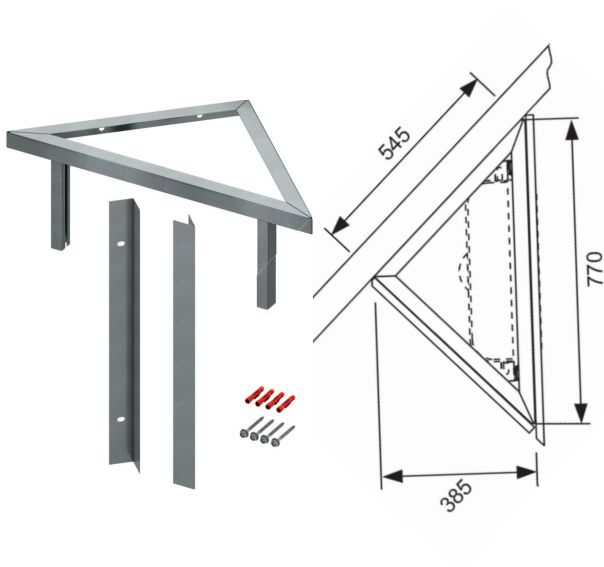

9380004
TECE moduulikiinnitys seinäkulma-asennukseen (tilaustuote).