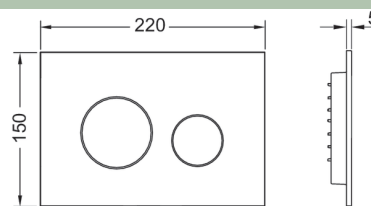

TECEloop huuhtelupainike