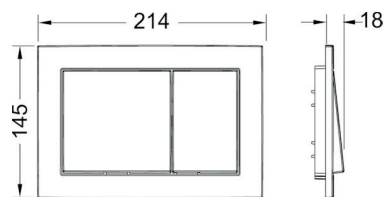

MITTAKUVAT

TECEbase huuhtelupainike