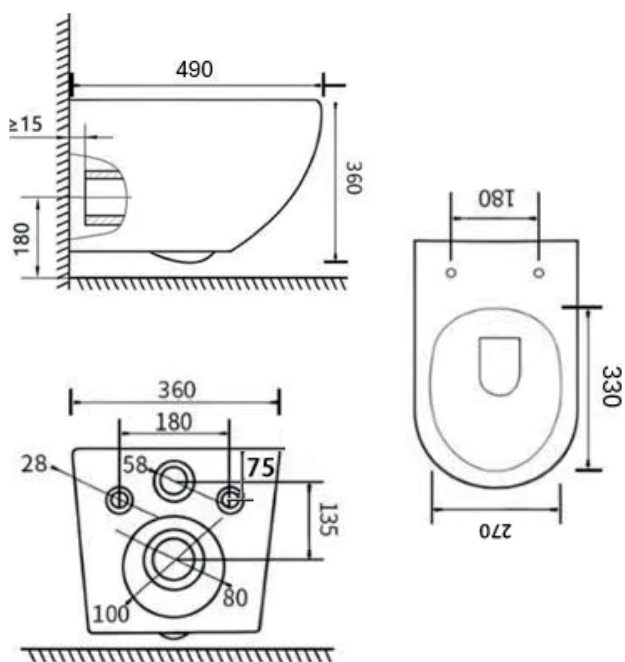

T-LUX XC90 WC-istuun