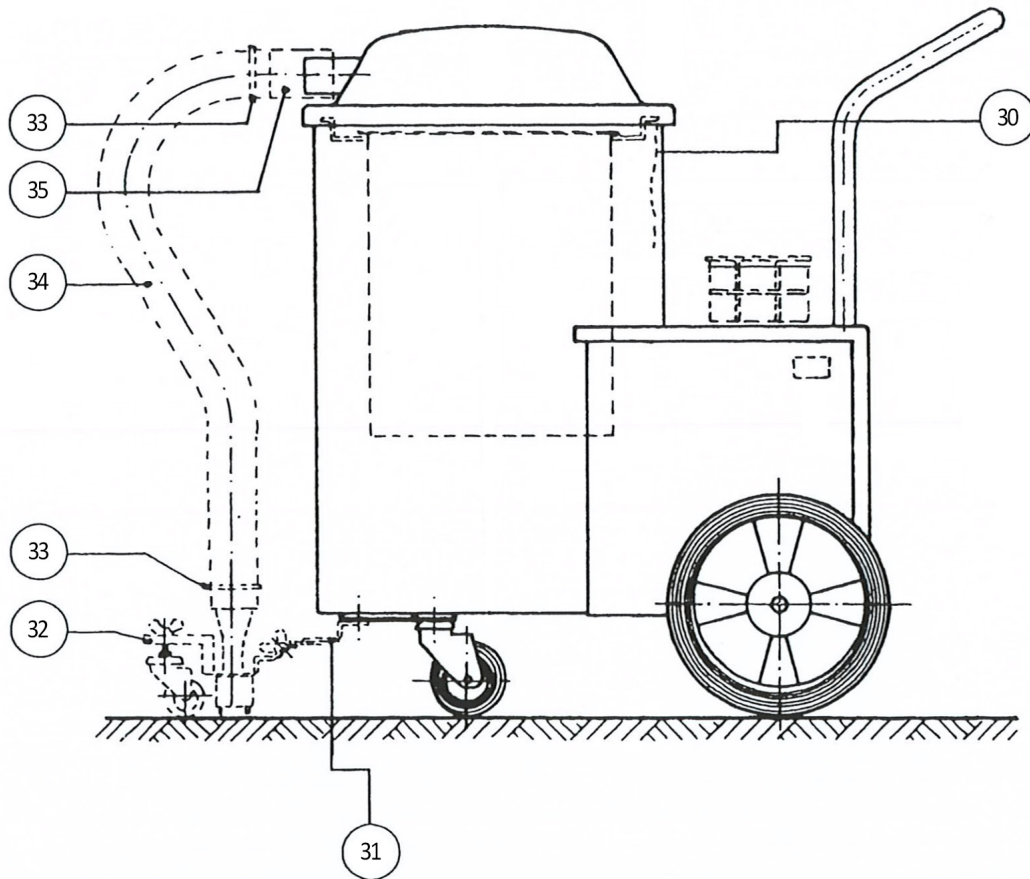

KIEKENS B192 RÄJÄYTYSKUVA

1	1021058	Työntökahva (B192 vm.1994-)	14	1081212	Moottori, ohivirtaus 1000 W
2	1080407	Kumitiiviste, neopreeni 140/100x12	15	1081156	Hiiliharja
3	1112005	Metallirengas	16	1083041	Vetopultti moottorille
4	1080031	Kulmarengas	17	3112006	Vetopultin pusla
5	1078100	Sähkökaapeli 10 m	18	1080041	Kumi U-tiiviste moottorin kanteen
6	1078933	Vedonpoistin, muovia	19	100001001	Pikalukko
7	1078152	Vedonpoistimen vastakappale	20	090010100	Kansi pölystopperilla
8	1078079	Kytkin	21	1097042	Pölysäiliö, 14 l muovia
9	3080501	Suodatin imuilmalle	22	3097047	Ripustusrenas pölysäiliölle
10	1079116	Takapyörä Ø 300 mm	23	3088002	Ripustusrenas suodattimelle
11	080504000	Nylonrenas lukituslevylle	24	1080042	Kumitiiviste kanteen, 1,5m/kone
12	1112005	Metallirengas	25	1041133	Kirstuspanta suodattimelle
13	1079202	Kääntyvä etupyörä	26	1024220	Suodatinpussi
13	079208000	Kääntyvä etupyörä jarrulla	26	1024220M	Suodatinpussi M-luokka (teflon)