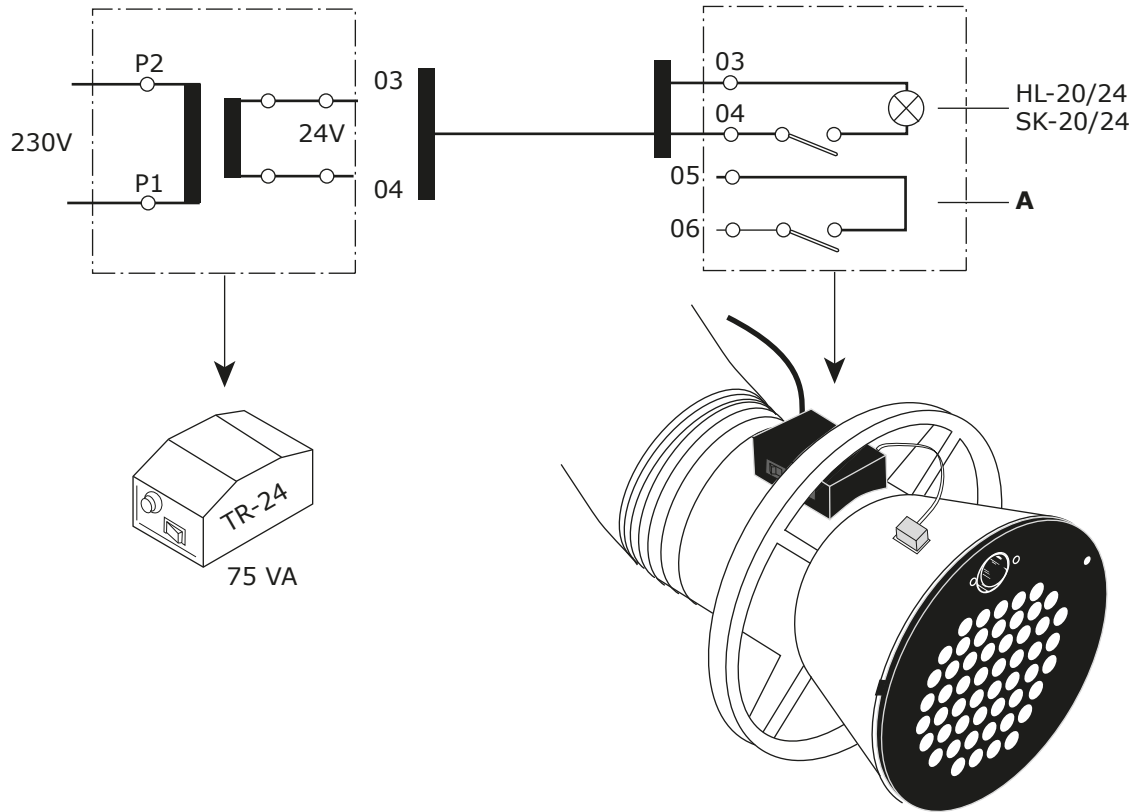

HL-20/24 | SK-20/24

Art. no.	Type
0000101764	HL-20/24-100
0000101765	HL-20/24-125
0000101766	HL-20/24-160
0000101767	HL-20/24-200
0000101768	SK-20/24

IV

	EN		NL		DE		FR		ES	
	Electric connection		Elektrische aansluiting		Elektrischer Anschluss		Raccordement électrique		Conexión eléctrica	
	HL-20/24	SK-20/24	HL-20/24	SK-20/24	HL-20/24	SK-20/24	HL-20/24	SK-20/24	HL-20/24	SK-20/24
03	red	yellow	rood	geel	rot	gelb	rouge	jaune	rojo	amarillo
04	black	green	zwart	groen	schwarz	grün	noir	vert	negro	verde
05	grey	white	grijs	wit	gris	weiß	gris	blanc	gris	blanco
06	blue	brown	blauw	bruin	blau	braun	bleu	brun	azul	marrón
A	For manual control of the control box SA-24 or ES-90, refer to the separate diagram.		Voor handmatige bediening van de controlebox SA-24 of ES-90, zie het separate diagram.		Für manuelle Bedienung des Schaltgeräts SA-24 oder ES-90, siehe den separaten Schaltplan.		Pour la commande manuelle de l'armoire de contrôle SA-24 ou ES-90, voir le schéma séparé.		Para la operación manual de la caja de control SA-24 o ES-90, consulte el esquema separado.	