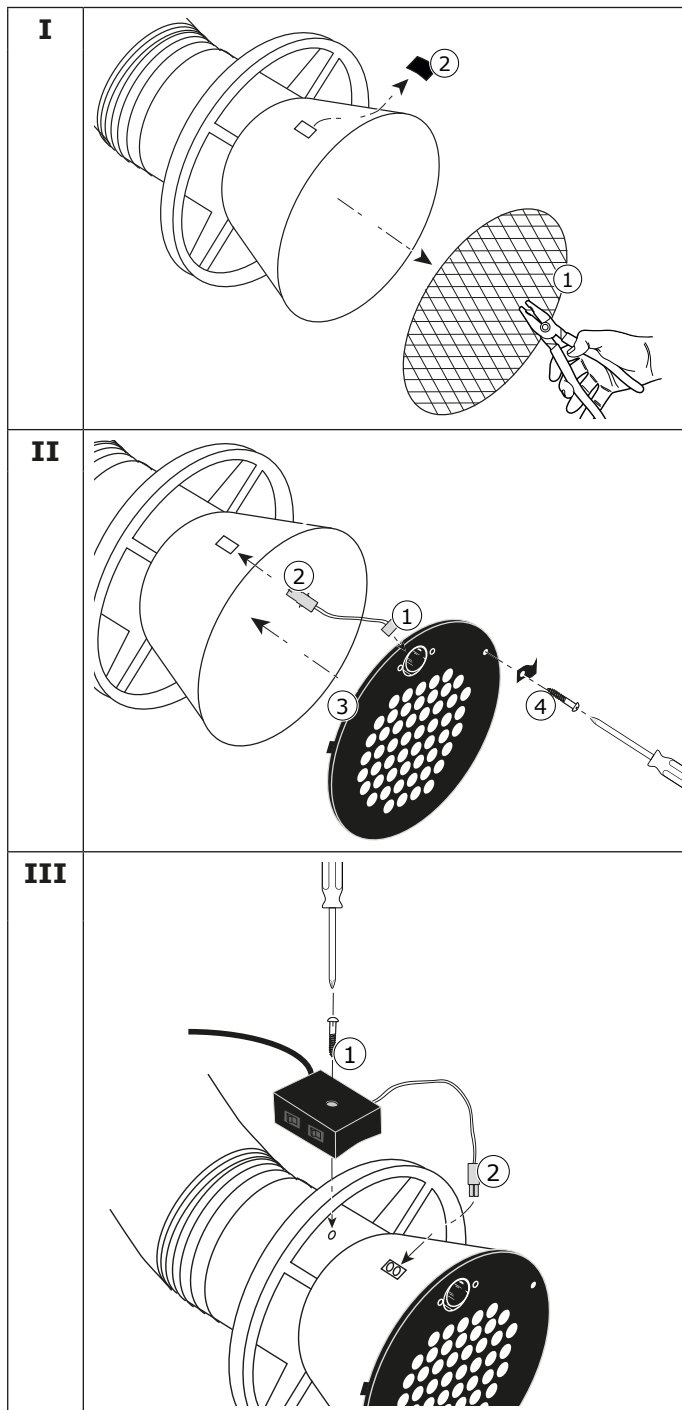

HL-20/24 | SK-20/24

Art. no.	Type
0000101764	HL-20/24-100
0000101765	HL-20/24-125
0000101766	HL-20/24-160
0000101767	HL-20/24-200
0000101768	SK-20/24

IV

	EN		NL		DE		FR		ES	
	Electric connection		Elektrische aansluiting		Elektrischer Anschluss		Raccordement électrique		Conexión eléctrica	
	HL-20/24	SK-20/24	HL-20/24	SK-20/24	HL-20/24	SK-20/24	HL-20/24	SK-20/24	HL-20/24	SK-20/24
03	red	yellow	rood	geel	rot	gelb	rouge	jaune	rojo	amarillo
04	black	green	zwart	groen	schwarz	grün	noir	vert	negro	verde
05	grey	white	grijs	wit	gris	weiß	gris	blanc	gris	blanco
06	blue	brown	blauw	bruin	blau	braun	bleu	brun	azul	marrón
A	For manual control of the control box SA-24 or ES-90, refer to the separate diagram.		Voor handmatige bediening van de controlebox SA-24 of ES-90, zie het separate diagram.		Für manuelle Bedienung des Schaltgeräts SA-24 oder ES-90, siehe den separaten Schaltplan.		Pour la commande manuelle de l'armoire de contrôle SA-24 ou ES-90, voir le schéma séparé.		Para la operación manual de la caja de control SA-24 o ES-90, consulte el esquema separado.	