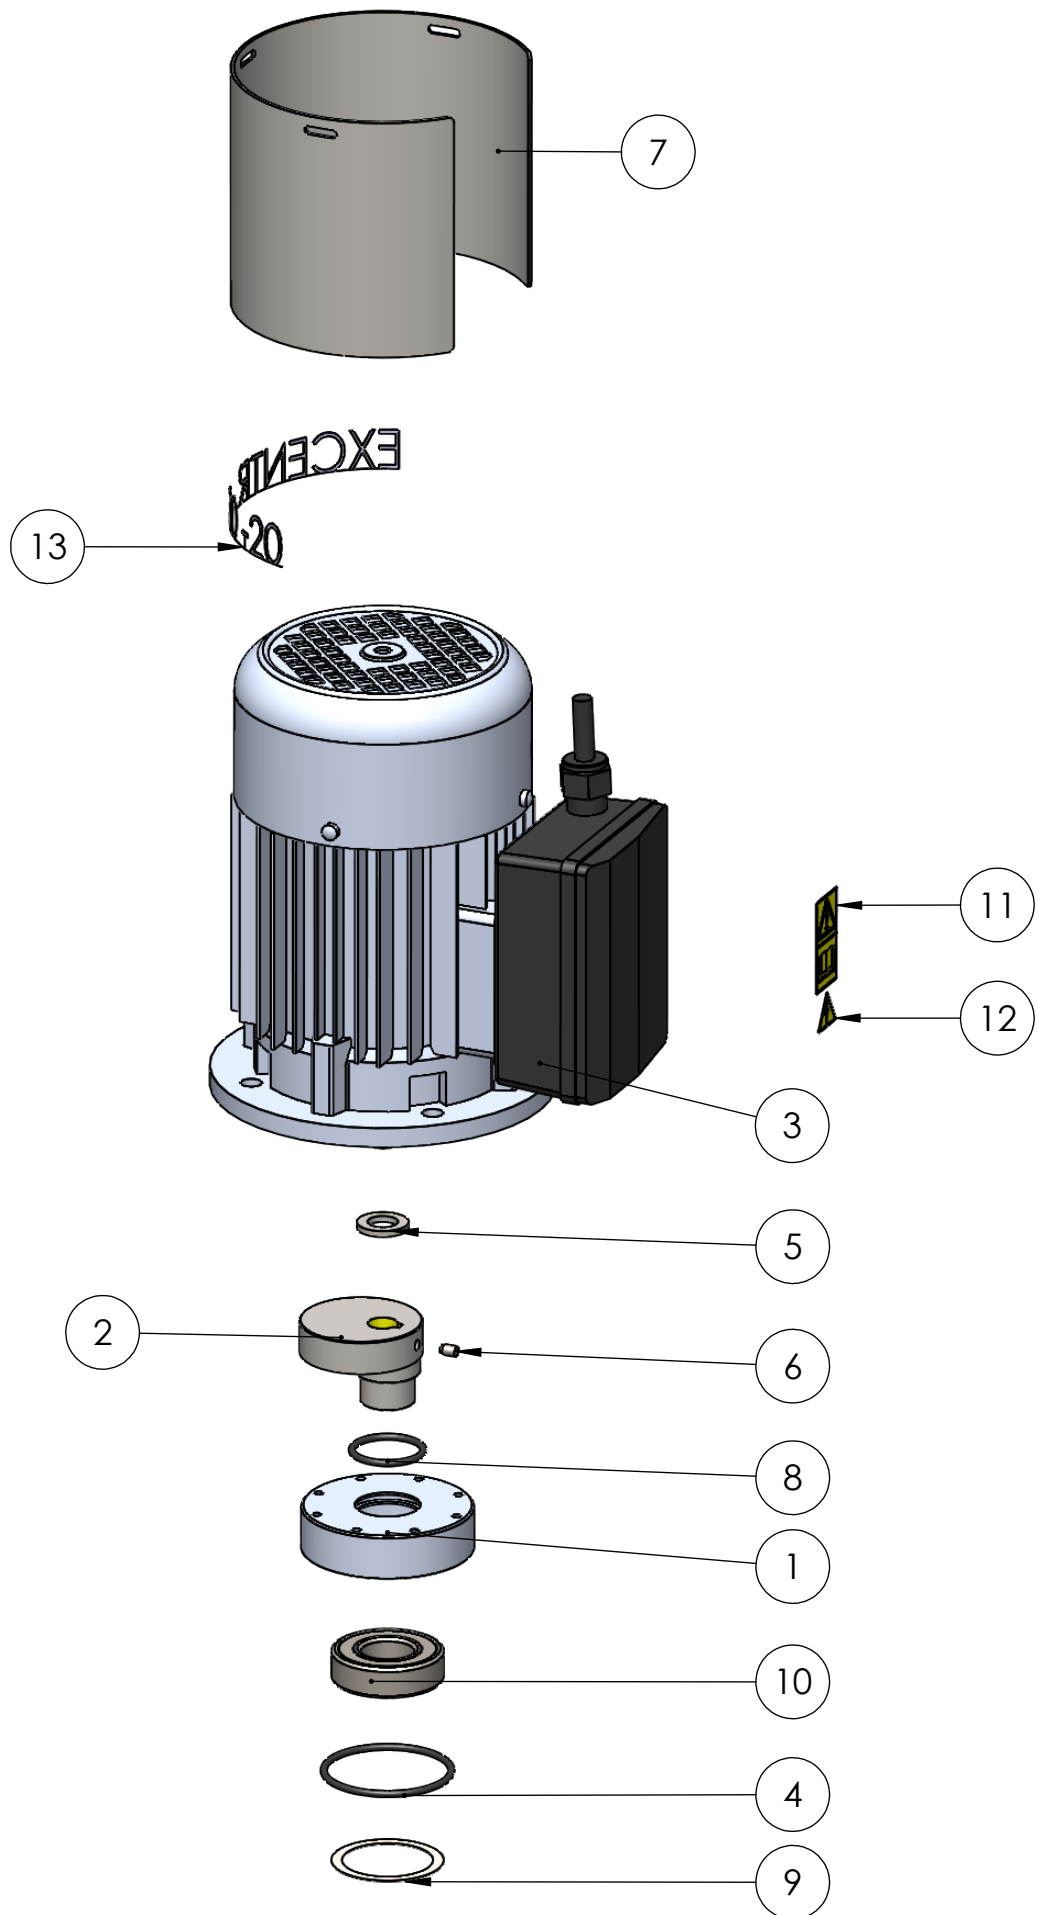

ITEM NO.	Description	Description ENG	EXC. NO.	QTY.
1	LAGERHUIS KLEINE MACHINES	BEARING HOUSE SMALL	707018	1
2	EXCENTRIEK 3020	ECCENTRIC 3020	707016	1
3	MOTOR 037KW 230VAC	MOTOR 0.37KW 230VAC	540008	1
4	O-RING NBR ZW 36624 56X3	O-RING Ø56X3	800054	1
5	RING Ø24X14X3	WASHER Ø25X14X3	705038	1
6	STELSCHROEF M6X8	SOCKET SET SCREW M6X8	800104	1
7	MOTORKOELKAP 0,375 KW	MOTOR COOLING CAP	705039	1
8	O-RING NBR ZW 36624 30X3	O-RING Ø30X3	800056	1
9	GOLFRING 52X42X0.5	WAVE SPRING WASHER Ø52	801515	1
10	KOGELLAGER	GROOVE BALL BEARING	801514	1
11	STICKER HANDBOEK	STICKER MANUAL	901006	1
12	WAARSCHUWINGSSTICKER EL. SPANNING	HIGH VOLTAGE STICKER	901007	1
13	GEBOGEN STICKER 3020	BENDED STICKER 3020	901005	1