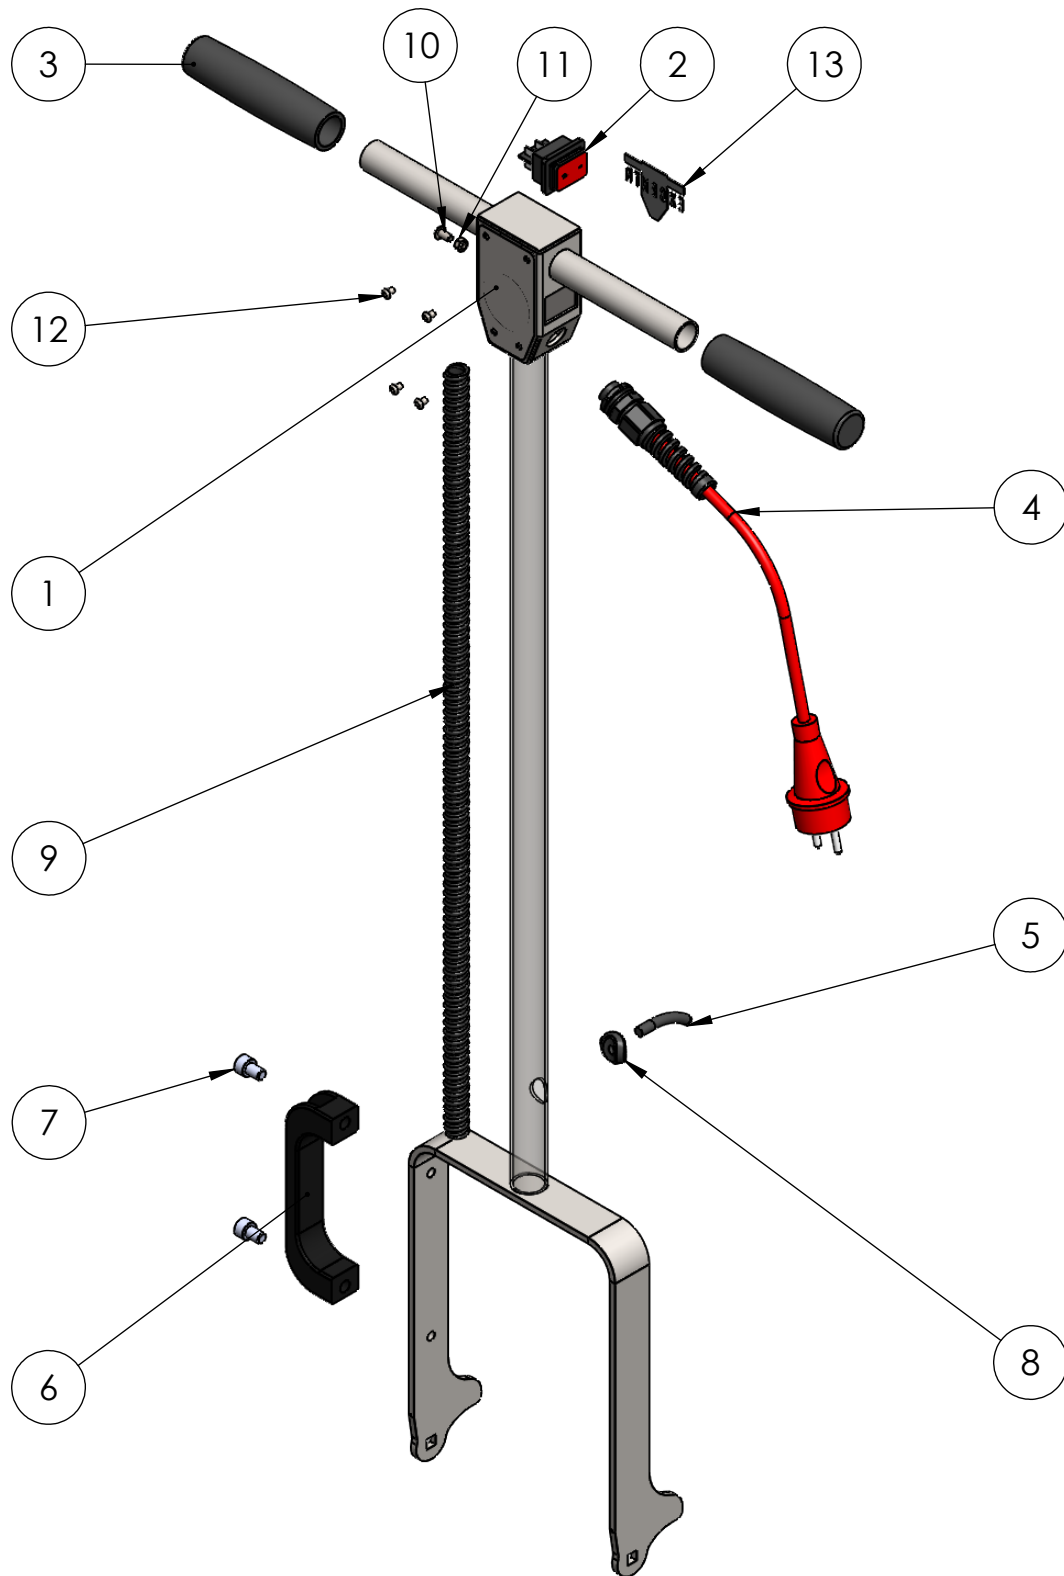

ITEM NO.	EXC. NO.	Description	Description ENG				QTY.
1	705031	MOTORPLAAT 3020	MOTOR PLATE 3020				1
2	540006	EXCENTRIEK+MOTOR 3020	ECCENTRIC + MOTOR 3020				1
3	650006	TAILLE DEMPER 30/19.5-41 BF 43sh	WAISTED BOBBIN				4
4	705032	VOETPLAAT 3020	SCRUB PLATE 3020				1
5	607009	STOOTSTRIP3020 KORT	PROTECTION STRIP 3020 SHORT				2
6	650005	TRILDEMPER Ø30X45 M8	VIBRATION DAMPER Ø30X45 M8				4
7	705034	HOEKPROFIEL L 3020 3050	BRACKET FOR MOTORPLATE L				2
8	800052	SLOTBOUW M8X25	CARRIAGE BOLT M8X25				6
9	800067	SLUITRING M10 PA	WASHER M10 PA				2
10	800022	BORGMOER M8	LOCK NUT M8				2
11	607011	STOOTSTRIP 3020 LANG	PROTECTION STRIP 3020 LONG				2
12	800023	SLUITRING M8	WASHER M8				18
13	800074	IMBUSSCHROEF VK M8X14	COUNTERSUNK HEAD SCREW M8X14				4
14	800058	IMBUSSCHROEF VK M5X20	COUNTERSUNK HEAD SCREW M5X20				8
15	800055	IMBUSSCHROEF CK M8X12	SOCKET CAP SCREWM8X20				2
16	800049	MOER M8	NUT M8				16
17	705051	ASSEMBLY DUWBOOM 3020 3050	ASSEMBLY CONTROL TREE 3020 3050				1
18	800035	IMBUSSCHROEF VK M4X16	COUNTERSUNK HEAD SCREW M4X16				14
19	800109	BORGMOER M4	LOCK NUT M4				14
20	205404.3	VELCRO KGS	VELCRO 3020				1
21	901028	TYPEPLAAT 30-20	TYPE PLATE 30-20+ B				1
22	530032	VERLENGSNOER 15 METER	EXTENSION CABLE 15M				1
23	205338	EXCENTR RED PAD (3020)	EXCENTR RED PAD (3020)				1
24	900008	KARTONNEN DOOS (30-20)	CARBOARD BOX 30-20				1
25	902007	LAS WERKZAAMHEDEN 3020/3050	WELDING WORK 30-20/30-50				1
26	902101	PARELSTRALEN DUWBEUGEL 3020/3050	BEAD BLASTING PUSHING BAR 30-20/30-50				1