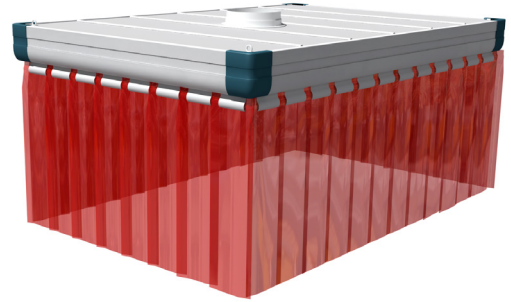

FLEXHOOD

MODULAARINEN HUUVA

FlexHood on moduleista koostuva huuva joka koostuu erilaisista komponenteista. Sitä voidaan käyttää monenlaisissa sovelluksissa kuten käsinhitsauksessa, robotihitsauksessa, hionnassa ja katkaisussa.

FlexHood sijoitetaan työalueen yläpuolelle ja yhdistetään ulkoiseen poisto- tai suodatusjärjestelmään. Huvuan pohjassa on ohjauslevy joka suuntaa imun huuva kokonaisuuden reunoille. Imetty ilma poistuu huvasta yhdestä tai useammasta poistoaukosta jotka sisältävät huvuan päällä.

Flexhood huvussa on kulmissa ripustuslenkit roikkuvaan kiinnitykseen esimerkiksi katosta ketjuilla. Lisävarusteena saatavana myös jalat.

Tekniset tiedot

■ Fyysiset mitat ja ominaisuudet	
Huvuan mitat	alk. 1x1,5 m max. 5,5x5,5 m saakka 0,5m välein
FlexHood:	<ul style="list-style-type: none"> • perusyksikkö • tupla yksikkö • tripla yksikkö
Materiaali	katso tekninen erittely
Väri	katso tekninen erittely
Paino (netto)	katso tekninen erittely
■ Imuteho	
Suositteltu imuteho *)	500-800 m ³ /h per huuvaneliö
Suositteltu ilman nopeus kanavassa	10-12 m/s
Painehäviö	katso sivu 2 taulukko 1
Äänitaso	katso sivu 2 taulukko 1
■ Lisävarusteet	
Hitsausverhot *) (suositellut variaatiot)	<ul style="list-style-type: none"> • tumma vihreä; läpinäkymätön • oranssi-punainen; osittain läpinäkyvä • keltainen-oranssi; läpinäkyvä • kirkas; läpinäkyvä
<i>Verhokiinnikkeet toimitetaan vakiona huvuan mukana.</i>	
Jalka 2/2,5/3/3,5 m	max. 4 jalkaa / huuva
Kulmatuki	jalka-asennuksessa tupla ja tripla kokonaisuuksissa
Lattia-asennus setti	4 jalan asennuslevyt säädöllä
Sisävalo	