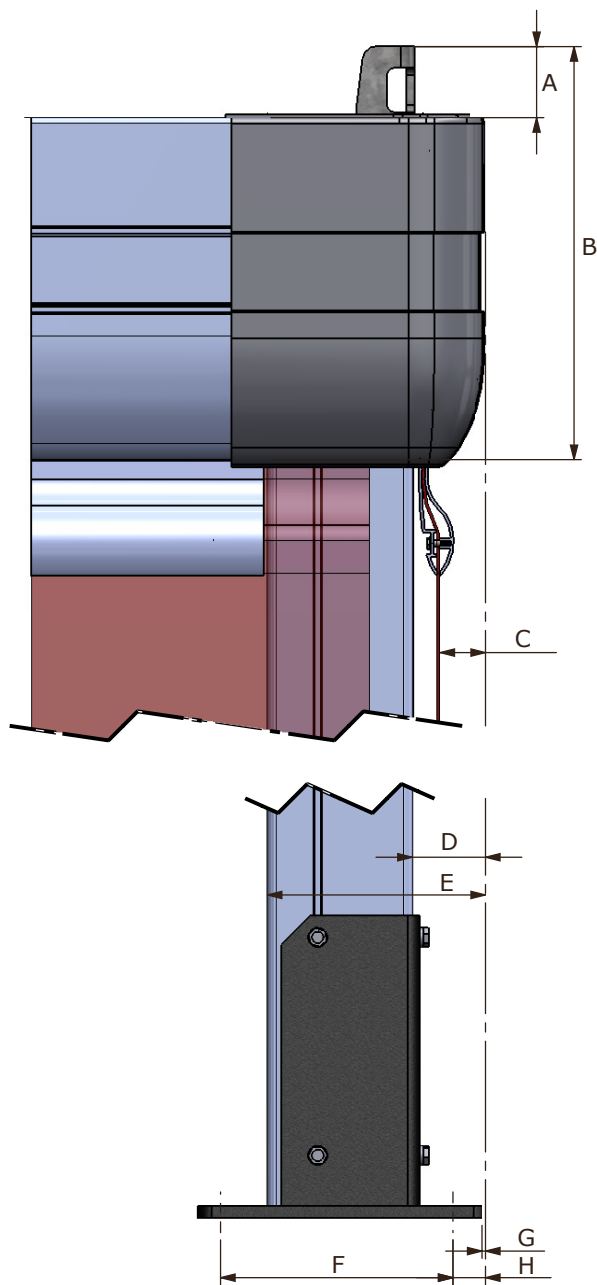

Flexhood huvussa on kulmissa ripustuslenkit roikkuvaan kiinnitykseen esimerkiksi katosta ketjuilla. Lisävarusteena saatavana myös jalat.

Tekniset tiedot

■ Fyysiset mitat ja ominaisuudet	
Huvuan mitat	alk. 1x1,5 m max. 5,5x5,5 m saakka 0,5m välein
FlexHood:	<ul style="list-style-type: none"> • perusyksikkö • tupla yksikkö • tripla yksikkö
Materiaali	katso tekninen erittely
Väri	katso tekninen erittely
Paino (netto)	katso tekninen erittely
■ Imuteho	
Suositteltu imuteho *)	500-800 m ³ /h per huuvaneliö
Suositteltu ilman nopeus kanavassa	10-12 m/s
Painehäviö	katso sivu 2 taulukko 1
Äänitaso	katso sivu 2 taulukko 1
■ Lisävarusteet	
Hitsausverhot *) (suositellut variaatiot)	<ul style="list-style-type: none"> • tumma vihreä; läpinäkymätön • oranssi-punainen; osittain läpinäkyvä • keltainen-oranssi; läpinäkyvä • kirkas; läpinäkyvä
<i>Verhokiinnikkeet toimitetaan vakiona huvuan mukana.</i>	
Jalka 2/2,5/3/3,5 m	max. 4 jalkaa / huuva
Kulmatuki	jalka-asennuksessa tupla ja tripla kokonaisuuksissa
Lattia-asennus setti	4 jalan asennuslevyt säädöllä
Sisävalo	

Mitat

	mm	inch
A	49	1.9
B	284	11.2
C	31	1.2
D	50	2.0
E	150	5.9
F	160	6.3
G	2	0.08
H	22	0.9

ARTIKKELINUMEROT

FLEXHOOD sisältää verhokiinnikkeet ja imukaulukset

Mitat	Artikkeli no.	Mitat	Artikkeli no.
SINGLE			
1 x 1,5 m	9751001600	1,5 x 4 m	9751101650
1 x 2 m	9751001610	1,5 x 4,5 m	9751101660
1 x 2,5 m	9751001620	1,5 x 5 m	9751101670
1 x 3 m	9751001630	1,5 x 5,5 m	9751101680
1 x 3,5 m	9751001640	2 x 1,5 m	9751201600
1 x 4 m	9751001650	2 x 2 m	9751201610
1 x 4,5 m	9751001660	2 x 2,5 m	9751201620
1 x 5 m	9751001670	2 x 3 m	9751201630
1 x 5,5 m	9751001680	2 x 3,5 m	9751201640
1,5 x 1,5 m	9751101600	2 x 4 m	9751201650
1,5 x 2 m	9751101610	2 x 4,5 m	9751201660
1,5 x 2,5 m	9751101620	2 x 5 m	9751201670
1,5 x 3 m	9751101630	2 x 5,5 m	9751201680
1,5 x 3,5 m	9751101640		