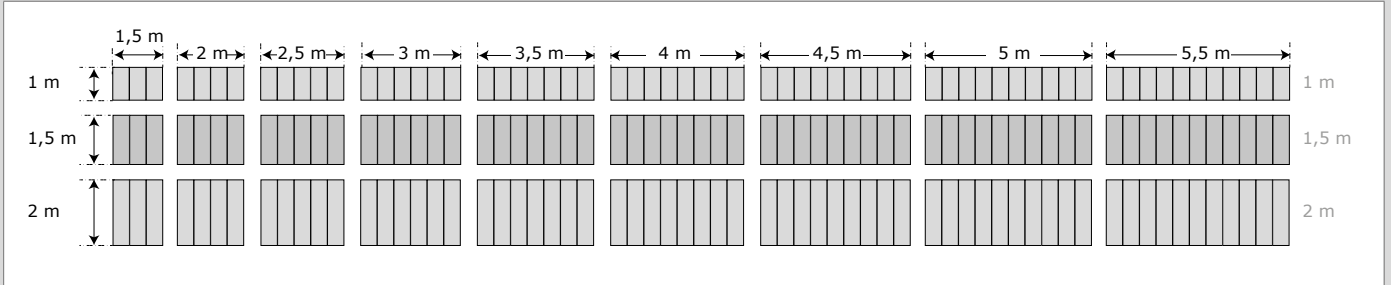

Flexhood

SINGLE