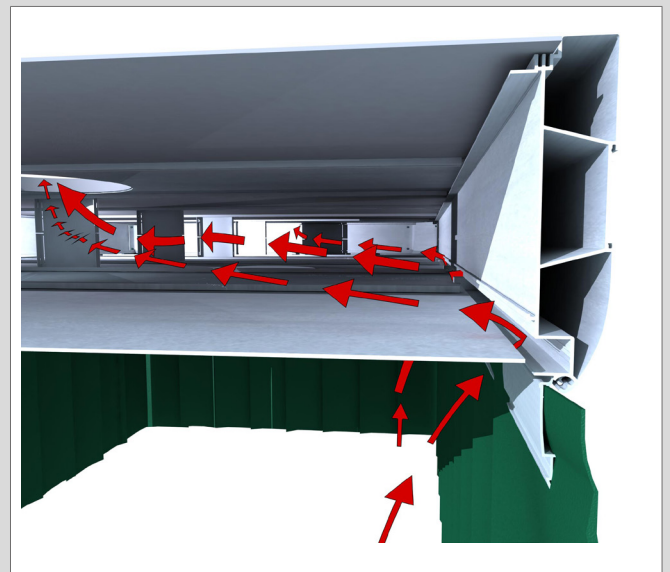

ILMAVIRTAUS