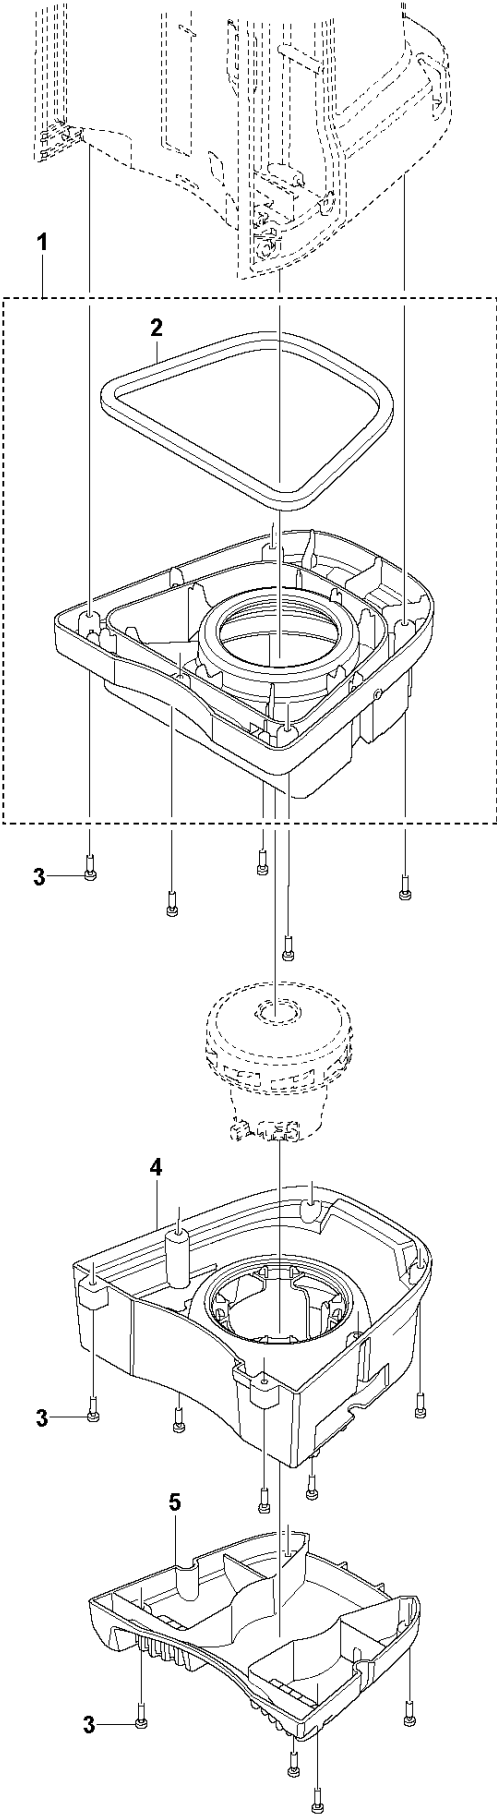

D DE110
HOUSING, LOWER

NRO	KOODI	NIMIKE
1	534 13 67-01	MOOTTORIN YLÄKOTELO
2	599 29 89-01	MOOTTORIKOTELON TIIVISTE
3	599 60 83-01	RUUVI
4	598 88 99-01	MOOTTORIKOTELO
5	598 89 00-01	MOOTTORIN POHJALEVY