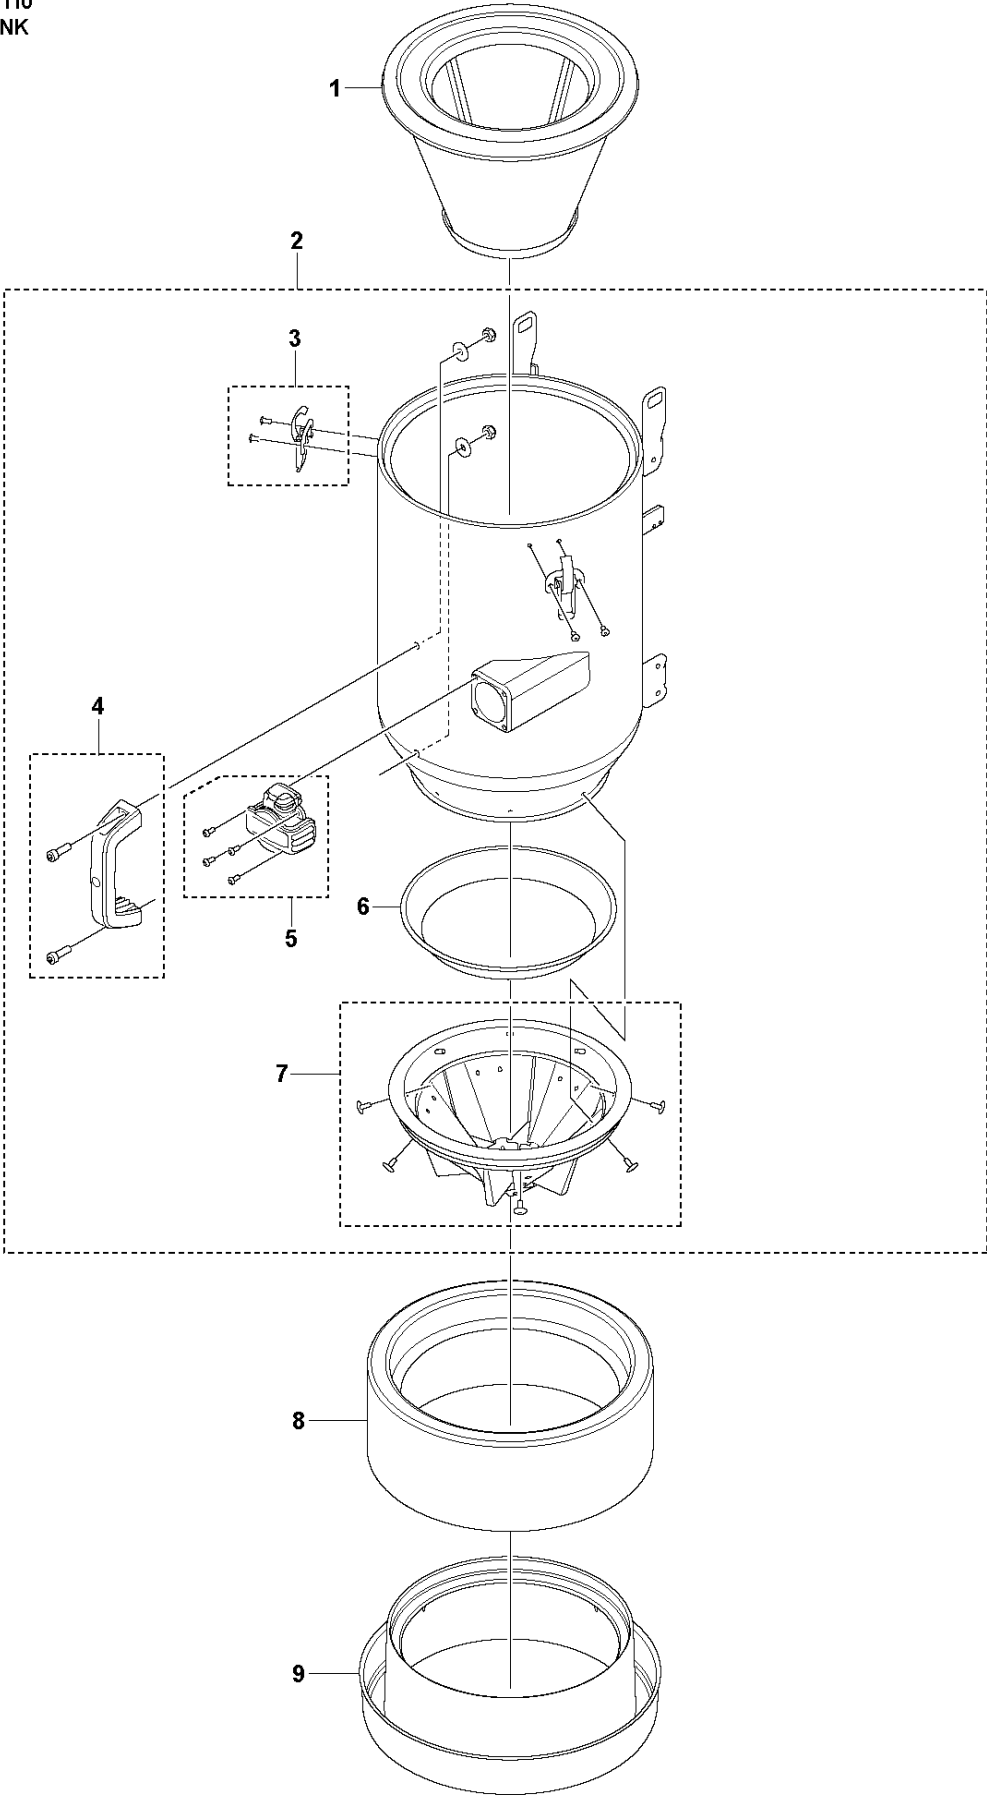

# **VARAOSALUETTELO**

**PULLMAN ERMATOR  
DE110SH & DE110H**

**A** DE110  
TANK

NRO	KOODI	NIMIKE
1	536 37 26-01	KARTIOSUODATIN
2	534 11 91-01	SÄILIÖ TÄYDELLINEN
3	534 11 93-01	PIKALUKKO
4	534 11 96-01	KAHVA
5	534 12 71-01	LIITOSKAPPALE SÄILIÖLLE
6	531 38 49-01	TUKIRENGAS
7	534 12 74-01	KARTIOLÄPPÄ
8	590 42 92-01	TIIVISTYSKUMI
9	599 15 85-01	LONGOPAC ASENNUSRENGAS