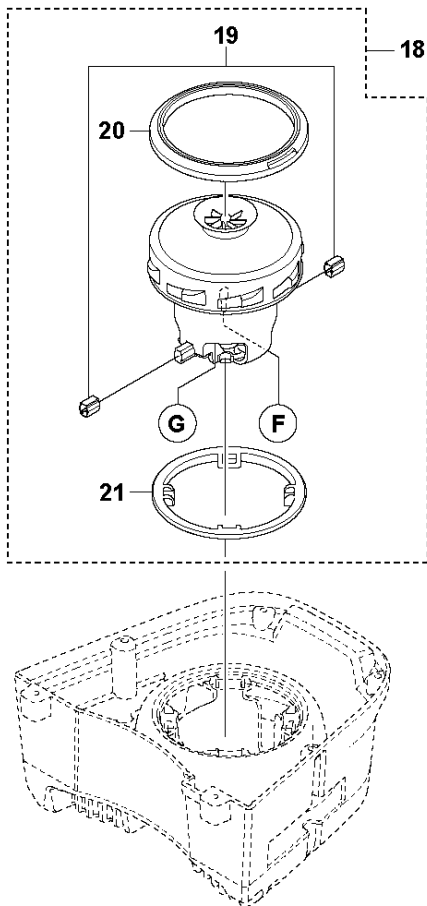

SÄHKÖOSAT

E DE 110
MOTOR & ELECTRICAL - EU, AUS

NRO	KOODI	NIMIKE	
1	599 60 83-01	RUUVI	
2	599 97 65-01	PISTORASIA EU 16A	
3	534 14 91-01	KANSI	
4	599 24 93-01	SÄHKÖKAAPELI EU 16A	
5	529 67 99-01	KYTKIN	
6	531 39 17-01	PISTORASIAN LÄPIVIENI	
7	599 81 99-01	PIIRIKORTTISARJA (VAIN DE110H)	1ph
9	536 47 80-01	JOHTOSARJA	
10	599 83 95-01	SUMMERI	
11	529 62 08-01	JOHTOSARJA KYTKIMELLE	
12	599 58 92-01	TUNTIMITTARI	
13	529 62 07-01	SÄHKÖJOHTO	
14	534 20 66-02	VIRRANKATKAISIN EU 16A	
15	599 80 72-01	SENSORI	
16	529 58 29-01	SÄHKÖJOHTO	Aux-PCBA
17	534 98 47-01	SÄHKÖJOHTO	Switch-Fuse
18	535 28 73-05	MOOTTORI (VAIN DE110SH)	
18	535 28 73-01	MOOTTORI (VAIN DE110H)	EU/ROW/AU/BR 230V
19	536 50 75-01	HIILIHARJAPARI	230V
20	599 29 88-01	TIIVISTERENGAS	
21	599 51 03-01	TIIVISTERENGAS	
22	531 11 35-01	KANNAKE	
23	531 07 00-01	TUULETIN	
24	735 21 46-01	LUKKOPRIKKA	
25	724 13 25-51	RUUVI