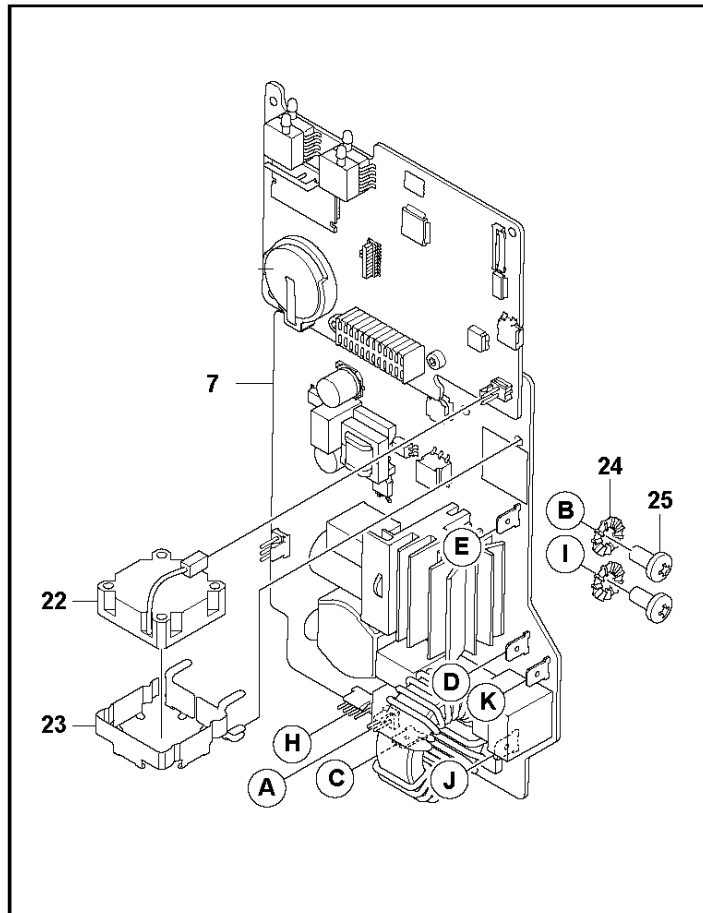

SÄHKÖOSAT

**E** DE 110  
MOTOR & ELECTRICAL - EU, AUS

NRO	KOODI	NIMIKE	
1	599 60 83-01	RUUVI	
2	599 97 65-01	PISTORASIA EU 16A	
3	534 14 91-01	KANSI	
4	599 24 93-01	SÄHKÖKAAPELI EU 16A	
5	529 67 99-01	KYTKIN	
6	531 39 17-01	PISTORASIAN LÄPIVIENI	
7	599 81 99-01	PIIRIKORTTISARJA (VAIN DE110H)	1ph
9	536 47 80-01	JOHTOSARJA	
10	599 83 95-01	SUMMERI	
11	529 62 08-01	JOHTOSARJA KYTKIMELLE	
12	599 58 92-01	TUNTIMITTARI	
13	529 62 07-01	SÄHKÖJOHTO	
14	534 20 66-02	VIRRANKATKAISIN EU 16A	
15	599 80 72-01	SENSORI	
16	529 58 29-01	SÄHKÖJOHTO	Aux-PCBA
17	534 98 47-01	SÄHKÖJOHTO	Switch-Fuse
18	535 28 73-05	MOOTTORI (VAIN DE110SH)	
18	535 28 73-01	MOOTTORI (VAIN DE110H)	EU/ROW/AU/BR 230V
19	536 50 75-01	HIILIHARJAPARI	230V
20	599 29 88-01	TIIVISTERENGAS	
21	599 51 03-01	TIIVISTERENGAS	
22	531 11 35-01	KANNAKE	
23	531 07 00-01	TUULETIN	
24	735 21 46-01	LUKKOPRIKKA	
25	724 13 25-51	RUUVI	

NRO	KOODI	NIMIKE
1	599 56 25-01	RUNKO TÄYDELLINEN
2	534 12 76-01	POHJALEVY
3	534 13 49-01	POISTOILMAKEHIKKO
4	534 12 51-01	ETUPYÖRÄSARJA
5	534 12 52-01	TAKAPYÖRÄSARJA
6	529 74 66-01	KIINNIKE
7	535 28 28-01	JARRU TÄYDELLINEN