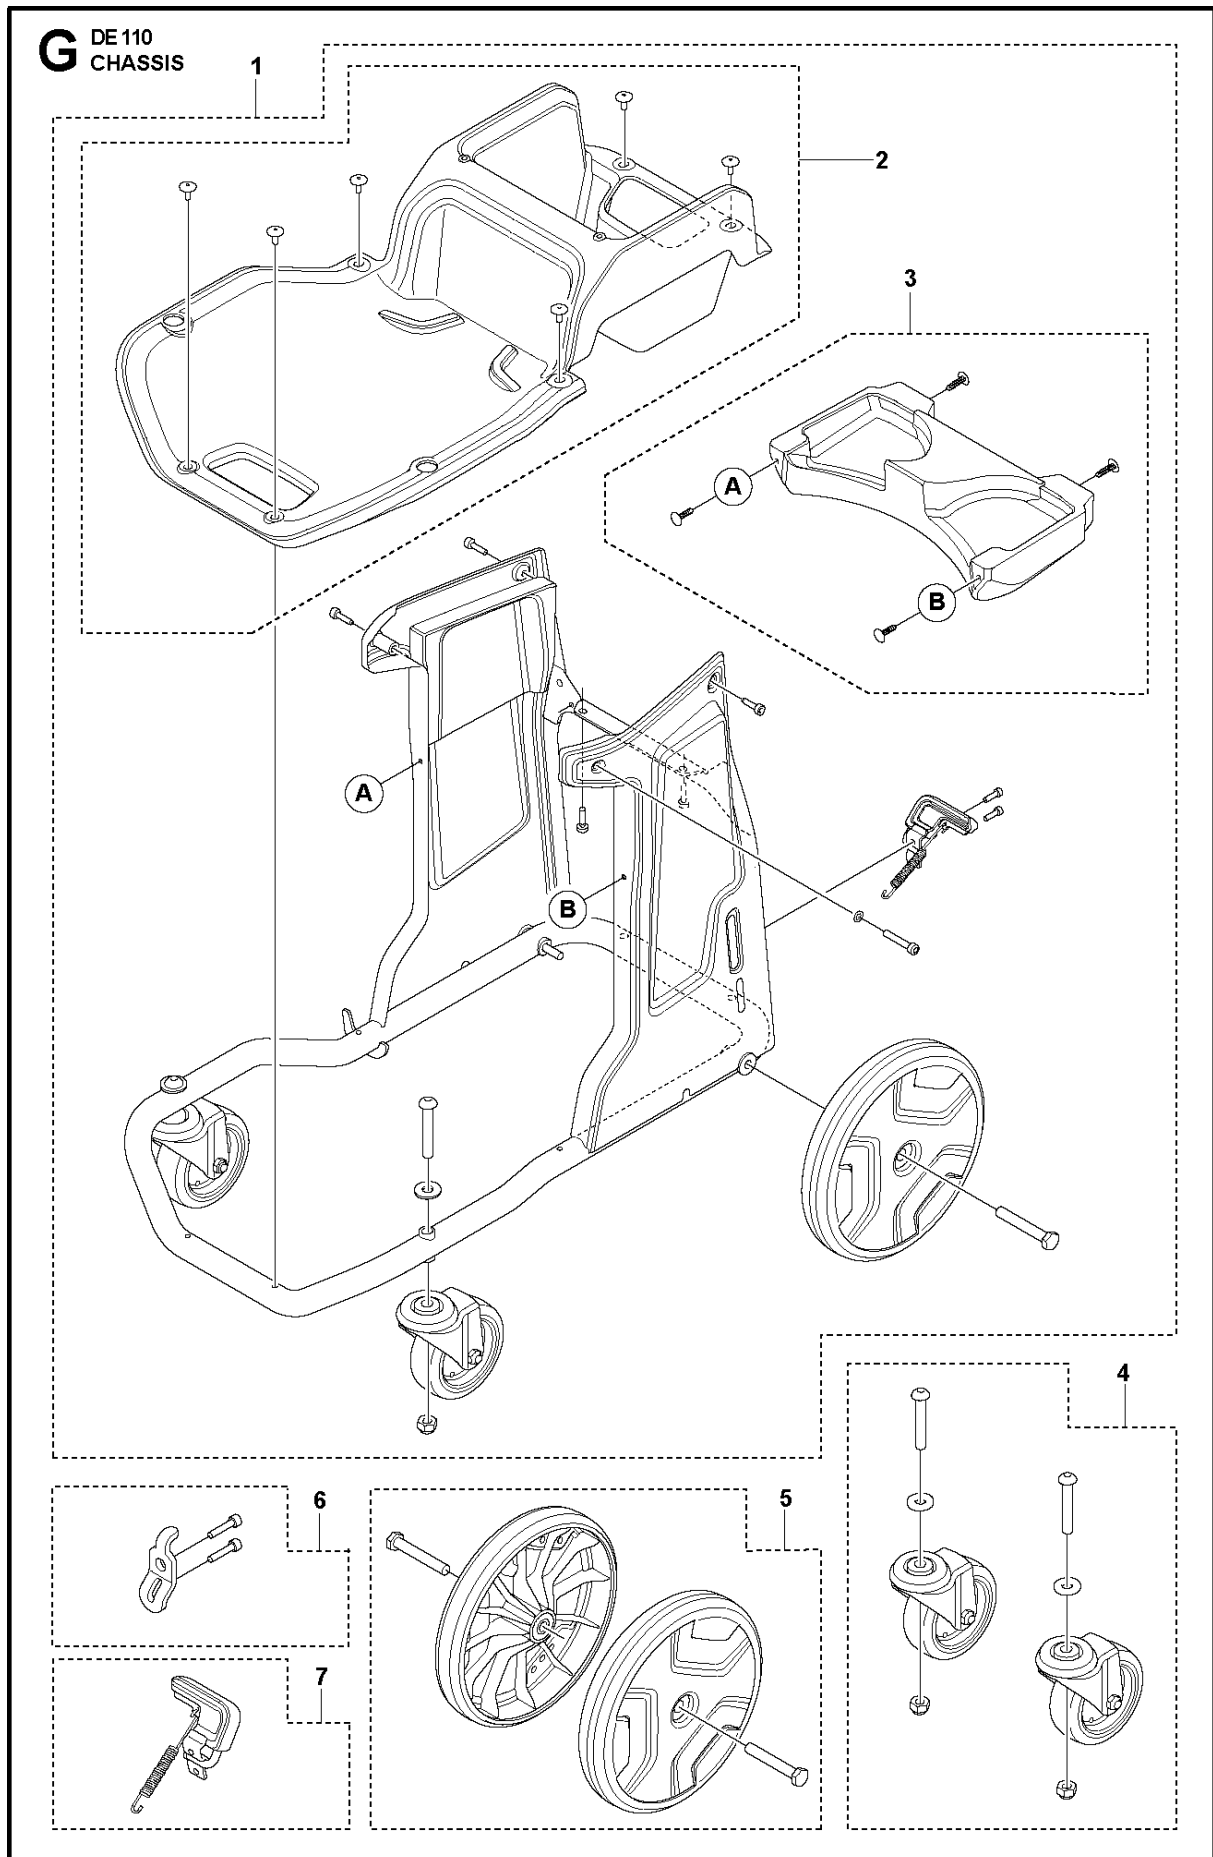

NRO	KOODI	NIMIKE
1	599 56 25-01	RUNKO TÄYDELLINEN
2	534 12 76-01	POHJALEVY
3	534 13 49-01	POISTOILMAKEHIKKO
4	534 12 51-01	ETUPYÖRÄSARJA
5	534 12 52-01	TAKAPYÖRÄSARJA
6	529 74 66-01	KIINNIKE
7	535 28 28-01	JARRU TÄYDELLINEN