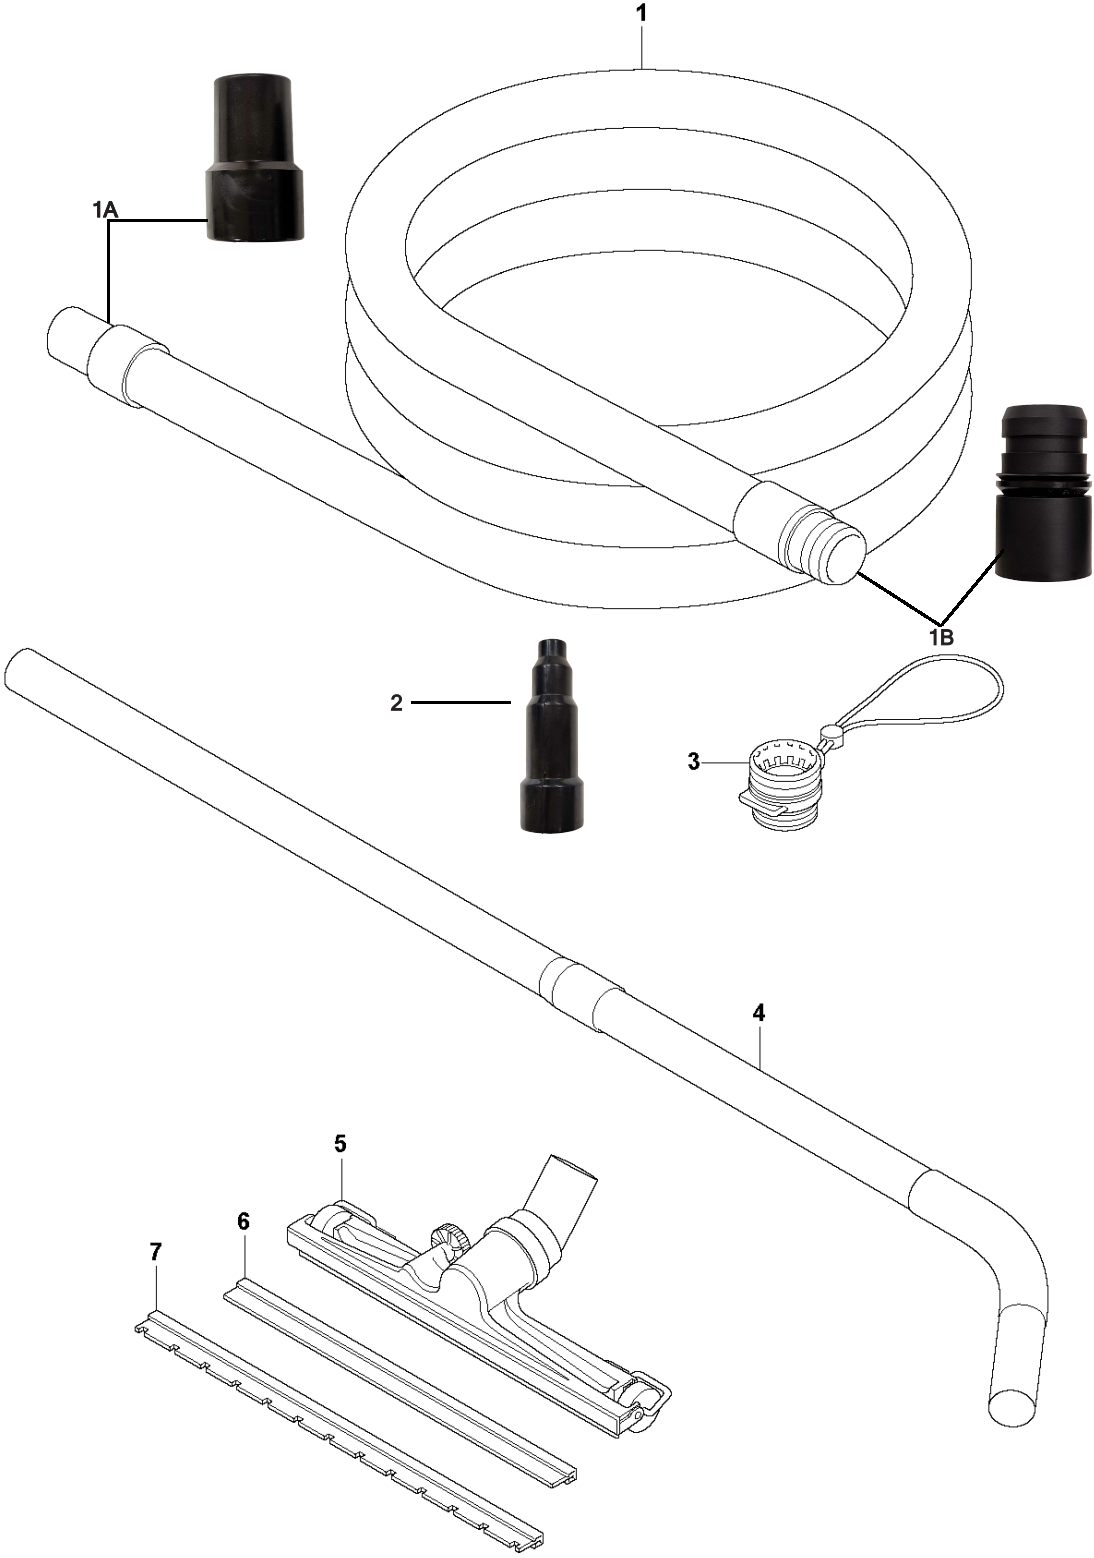

H DE110
ACCESSORIES

LISÄVARUSTEET

DE110SH & DE110H

NRO	KOODI	NIMIKE	
1	536 35 53-01	IMULETKUSARJA	38mm/5m sis. liittimet
1	CON038	IMULETKU ANTISTAATTINEN	38mm/20 m musta
1	REC038	IMULETKU	38mm/20m harmaa
1A	02104	IMULETKUN PÄÄTEMUHVI	38mm (letku-käsiputki)
1B	200900282	IMULETKUN UROSLIITIN	38mm (letku-imuri)
2	594 95 69-01	KARTIOLIITIN	(letku-muu laite)
3	531 36 35-01	TULPPA-ASENNUSSETTI	38 mm
4	3018438	KÄSIPUTKI	38 mm, taivutettu, alumiinia
5	1017502	LATTIASUULAKE	370 mm
6	1016001	KUMILASTAPARI	370 mm
7	1016002	IMULETKUN UROSLIITIN	370 mm