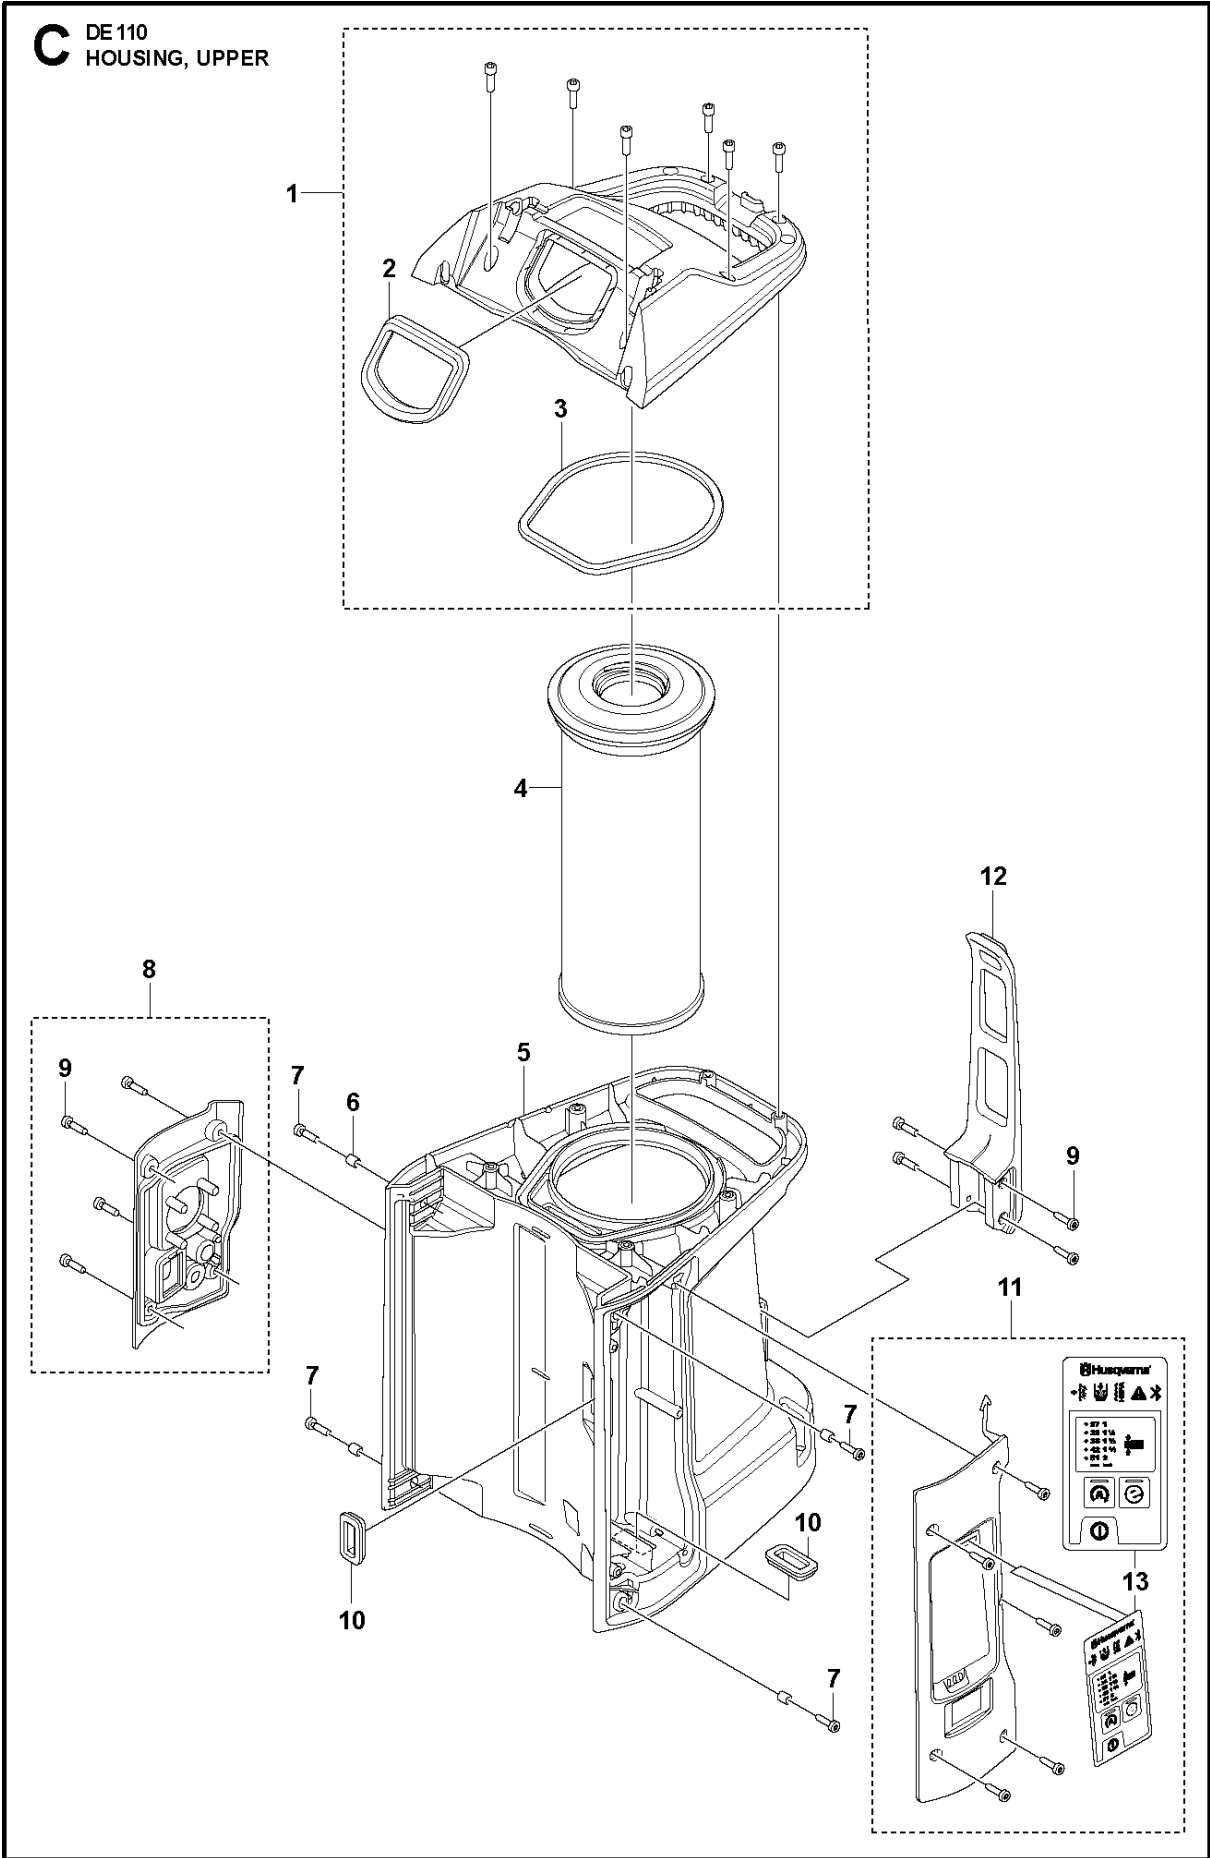

C DE110 HOUSING, UPPER

NRO	KOODI	NIMIKE
1	534 13 60-01	TAKAKANSI
2	598 83 63-01	IMUAUKON TIIVISTE
3	598 83 64-01	TAKAKANNEN TIIVISTE
4	534 12 36-01	HEPA-SUODATIN
5	598 92 93-01	SUODATINKOTELO
6	599 83 84-01	HOLKKI
7	544 21 84-20	RUUVI
8	529 97 47-01	SIVUKANSI, OIKEA
9	599 60 83-01	RUUVI
10	599 62 41-01	TIIVISTE
11	534 12 72-01	SIVUKANSI, VASEN (VAIN DE110H)
12	599 37 96-01	PIKALUKKO
13	599 44 50-01	KÄYTTÖLIITTYMÄ, NÄYTTÖ (VAIN DE110H)